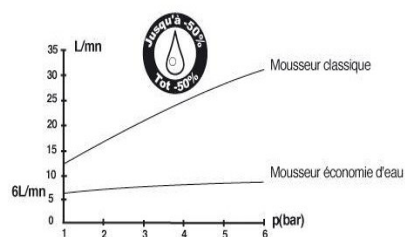

Désignation	<b>Lot de 2 éco-Mousseurs M24 débit constant 6 L/MN</b>
Gencod	3760187590103
Famille	Lavabo / Evier

Consommation d'eau

**PLUS PRODUIT**

- Economie d'eau et d'énergie: Réduction jusqu'à 70% de la consommation d'eau et réduction de la consommation d'énergie.
- Montage et démontage en quelques secondes.
- Anticalcaire
- Antibactérien

**CARACTERISTIQUES**

Descriptif

- Mousseur Male 24
- Evier, lavabo
- Débit constant: 6 l/mn quelque soit la pression (2 à 6 bars)
- Grille anticalcaire
- Grille antibactérienne
- Livré avec joints
- Nettoyage avec la clé vendue séparément sous le Gencod n° 376018759189