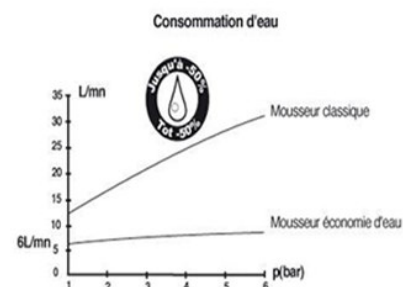

Désignation	Lot de 2 éco-Mousseurs M24 Antivol débit constant 6 L/MN + clé de montage/démontage
Gencod	3760187590141
Famille	Lavabo / Evier

PLUS PRODUIT

- Economie d'eau et d'énergie
- Réduction jusqu'à 70% de la consommation d'eau et réduction de la consommation d'énergie.
- La clé de Démontage spéciale rend le mousseur inviolable.
- Montage et démontage en quelques secondes.
- Anticalcaire
- Antibactérien

PLUS CONSOMMATEUR

- anti-vandalisme

CARACTERISTIQUES

Descriptif

- Mousseur Male 24 **Antivol**
- Evier ou lavabo
- Débit constant: 6 l/mn quelque soit la pression (2 à 6 bars)
- Grille anticalcaire
- Grille antibactérienne
- Clé de montage/démontage/antivol + nettoyage livré avec joints