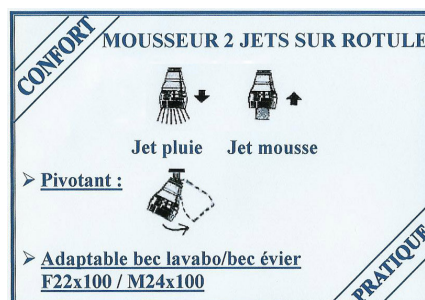

Désignation **Eco-Mousseur rotule variableur + stop F22/M24**

Gencod 3760187590219

Famille Lavabo / Evier

**PLUS PRODUIT**

- Economie d'eau et d'énergie
- S'adapte sur les robinetteries d'évier et lavabo
- Permet de varier ou d'arrêter le débit de l'eau.
- Jet orientable
- 2 jets: mousse ou pluie

**PLUS CONSOMMATEUR**

- Simplicité d'utilisation
- Polyvalence
- Multi fonctions

**CARACTERISTIQUES**

Descriptif

- Mousseur sur rotule Femelle 22 avec raccord Male 22/24
- Variation du débit + stop
- Livré avec un raccord adaptateur F22 - M24
- 2 jets: 1 jet pluie et 1 jet mousse
- Jet orientable