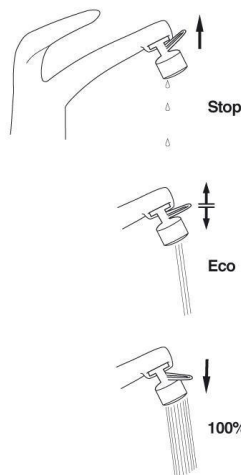

Désignation **Eco-Mousseur rotule variableur + stop F22/M24**

Gencod 3760187590219

Famille Lavabo / Evier

**PLUS PRODUIT**

- Economie d'eau et d'énergie
- S'adapte sur les robinetteries d'évier et lavabo
- Permet de varier ou d'arrêter le débit de l'eau.
- Jet orientable
- 2 jets: mousse ou pluie

**PLUS CONSOMMATEUR**

- Simplicité d'utilisation
- Polyvalence
- Multi fonctions

**CARACTERISTIQUES**

Descriptif

- Mousseur sur rotule Femelle 22 avec raccord Male 22/24
- Variation du débit + stop
- Livré avec un raccord adaptateur F22 - M24
- 2 jets: 1 jet pluie et 1 jet mousse
- Jet orientable