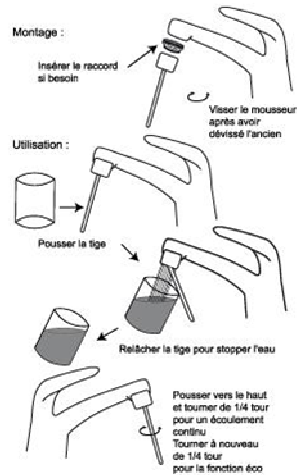

Désignation	Mousseur marche/arrêt + raccord F22 / M24
Gencod	3760187590202
Famille	Lavabo / Evier

PLUS PRODUIT

- Economie d'eau et d'énergie
- L'eau coule quand on touche la sonde et s'arrête quand la sonde est libre
- Cliquet également pour jet ininterrompu

PLUS CONSOMMATEUR

CARACTERISTIQUES

Descriptif

- Mousseur marche/arrêt automatique
- Raccord/adaptateur F22 / M24

Conseil

- Fermer le robinet après chaque utilisation

Poids

- 20grs