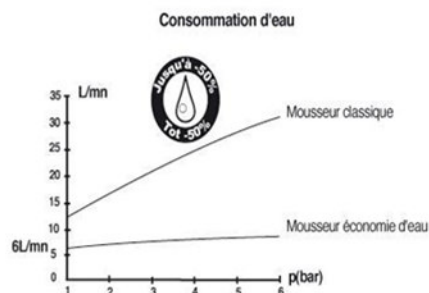

Désignation	Lot de 5 éco-Recharges F22/M24 débit constant 6 L/MN
Gencod	3760187590035
Famille	Lavabo / Evier

Joint x 5

PLUS PRODUIT

- Economie d'eau et d'énergie
- Réduction jusqu'à 70% de la consommation d'eau,
- Forte baisse de la consommation d'énergie.
- En quelques secondes, remplacement de la recharge standard
- Grille anticalcaire
- Grille antibactérienne

PLUS CONSOMMATEUR

CARACTERISTIQUES

Descriptif

- Recharge/aérateur Femelle 22 ou Male 24
- Evier ou lavabo
- Livré avec joints
- Nettoyage avec la clé vendue séparément sous le Gencod n° 3760187590189

Poids