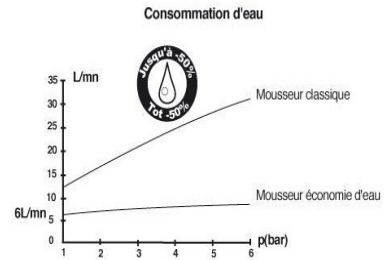

Désignation	Lot de 2 éco-Mousseurs F22 débit constant 6 L/MN
Gencod	3760187590097
Famille	Lavabo / Evier

PLUS PRODUIT

- Economie d'eau et d'énergie:
- Réduction jusqu'à 70% de la consommation d'eau et réduction de la consommation d'énergie.
- Montage et démontage en quelques secondes.
- Anticalcaire
- Antibactérien

PLUS CONSOMMATEUR

CARACTERISTIQUES

Descriptif

- Mousseur Femelle 22
- Evier ou lavabo
- Débit constant: 6 l/mn quelque soit la pression (2 à 6 bars)
- Grille anticalcaire
- Grille antibactérienne
- Livré avec joints
- Nettoyage avec la clé vendue séparément sous le Gencod n° 376018759189
-