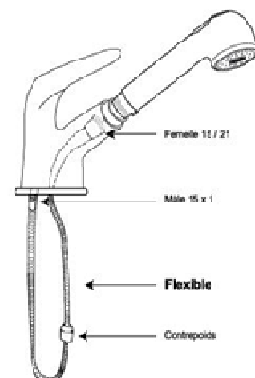

Désignation	<b>Flexible métal chromé + contrepoids</b>
Gencod	3760187590301
Famille	Spécifique évier

**PLUS PRODUIT**

- Installation rapide entre le mitigeur et la douchette.
- Le contrepoids rappelle la douchette dans le fourreau du mitigeur

**PLUS CONSOMMATEUR**

- Solidité

**CARACTERISTIQUES**

Descriptif

- Flexible métallique pour douchette évier/cuisine et contrepoids
- Livré avec joints
- Matière : laiton chromé

Poids

- 536grs

Marché

- Particuliers
- Collectivités
- Restaurants

**PRODUITS ASSOCIES**

Désignation / Gencod	Flexible nylon et contrepoids / 3760187590295
	Eco douchette évier blanche / 3760187590271
	Eco douchette évier chromée / 3760187590264
	Eco douchette évier terre de France / 3760187590288