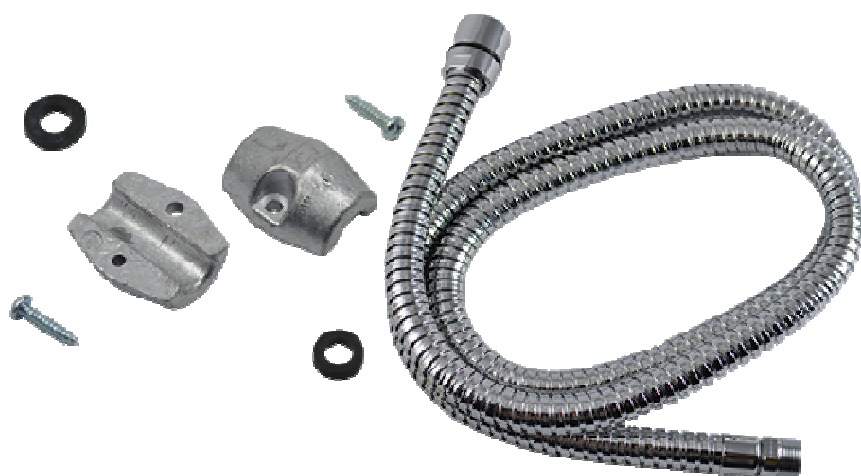

Désignation	<b>Flexible métal chromé + contrepoids</b>
Gencod	3760187590301
Famille	Spécifique évier

**PLUS PRODUIT**

- Installation rapide entre le mitigeur et la douchette.
- Le contrepoids rappelle la douchette dans le fourreau du mitigeur

**PLUS CONSOMMATEUR**

- Solidité

**CARACTERISTIQUES**

Descriptif

- Flexible métallique pour douchette évier/cuisine et contrepoids
- Livré avec joints
- Matière : laiton chromé

Poids

- 536grs

Marché

- Particuliers
- Collectivités
- Restaurants

**PRODUITS ASSOCIES**

Désignation / Gencod	Flexible nylon et contrepoids / 3760187590295
	Eco douchette évier blanche / 3760187590271
	Eco douchette évier chromée / 3760187590264
	Eco douchette évier terre de France / 3760187590288