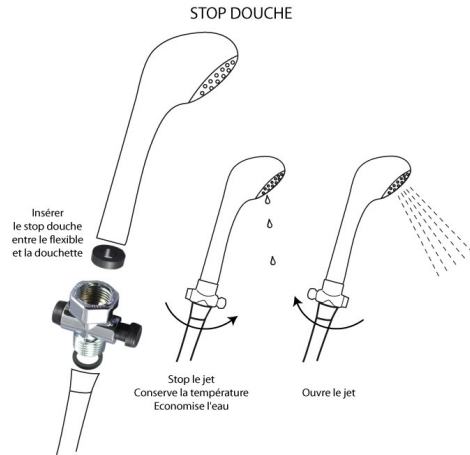

Désignation	Lot de 2 Stop douche ABS
Gencod	3760187590332
Famille	Douche

PLUS PRODUIT

- Installation rapide entre la douchette et le flexible de douche.
- Permet l'arrêt temporaire de l'écoulement de l'eau.
- En évitant de dérégler la robinetterie le stop douche économise l'eau et l'énergie.

PLUS CONSOMMATEUR

CARACTERISTIQUES

Descriptif

- Paires de Stop douche 1/2 chrome
- Matière ABS

Poids

- 50grs

Marché

- Particuliers