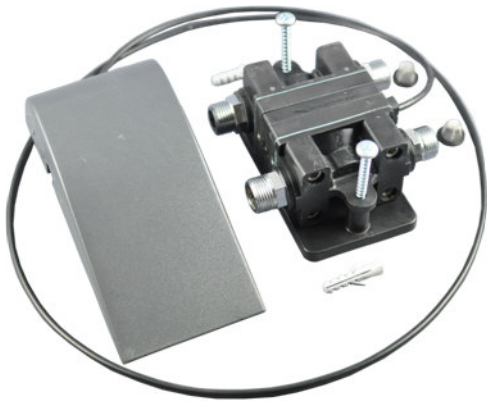

Désignation	<b>Commande pied</b>
Gencod	3760187590394
Famille	Robinetterie / collectivités

**PLUS PRODUIT**

- Installation rapide entre l'arrivée d'eau et les flexibles du robinet: lavabo et/ou évier.
- Libère les mains à l'ouverture et fermeture
- Pas de piles ni installation électrique
- Economie d'eau et d'énergie

**PLUS CONSOMMATEUR**

- Mains libres

**CARACTERISTIQUES**

Descriptif

- Commande au pied : lavabo et/ou évier pour alimentation eau chaude et eau froide
- Livré avec notice de montage

Poids

- 762grs

Marché