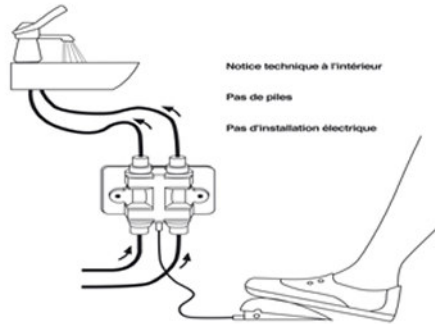

Désignation	<b>Commande pied</b>
Gencod	3760187590394
Famille	Robinetterie / collectivités

**PLUS PRODUIT**

- Installation rapide entre l'arrivée d'eau et les flexibles du robinet: lavabo et/ou évier.
- Libère les mains à l'ouverture et fermeture
- Pas de piles ni installation électrique
- Economie d'eau et d'énergie

**PLUS CONSOMMATEUR**

- Mains libres

**CARACTERISTIQUES**

Descriptif

- Commande au pied : lavabo et/ou évier pour alimentation eau chaude et eau froide
- Livré avec notice de montage

Poids

- 762grs

Marché