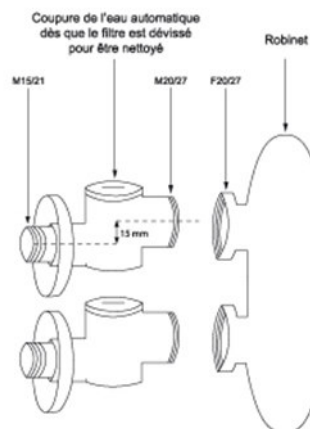

Désignation **Paire robinets d'arrêt et filtres excentrés**

Gencod 3760187590363

Famille Robinetterie / collectivités

PLUS PRODUIT

- Filtre les impuretés.
- Stoppe l'eau lors du démontage/nettoyage du filtre.
- Les excentriques facilitent le réglage des entrées "robinetterie murale"

PLUS CONSOMMATEUR

- Stoppe l'eau lors du changement du robinet

CARACTERISTIQUES

Descriptif

- Paire de robinets d'arrêt excentrés + filtre
- Male/Male15/21-20/27
- Pour tous mélangeurs et mitigeurs muraux

Poids