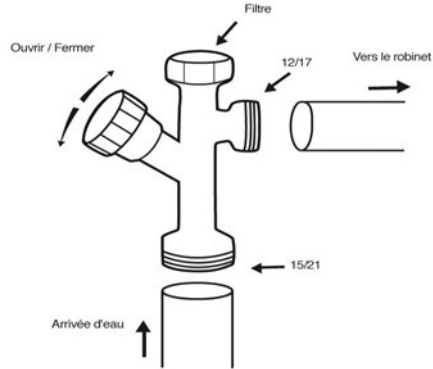

Désignation	Paire robinets d'arrêt et filtres lavabo/évier
Gencod	3760187590370
Famille	Robinetterie

PLUS PRODUIT

- Filtre les impuretés.
- Stoppe l'arrivée d'eau.

PLUS CONSOMMATEUR

CARACTERISTIQUES

Descriptif

- Paire de robinets d'arrêt + filtre
- M12/17 - M15/21 pour lavabo et/ou évier

Poids

- 338grs

Marché

- Particuliers