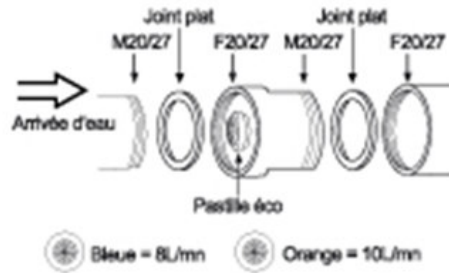

Désignation	Eco-Raccord 20/27 Male/Femelle 8 et 10 L/MN
Gencod	3760187590431
Famille	Divers

Pastille 8l/mn

Pastille 10l/mn

PLUS PRODUIT

- La pastille bleue permet de réduire le débit à 8 l/mn et la pastille orange à 10 l/mn
- En conséquence, réduction de la consommation d'énergie en production d'eau chaude.
- Permet de s'adapter à la "robinetterie jardin"

PLUS CONSOMMATEUR

CARACTERISTIQUES

Descriptif

- Raccord Male/Femelle 20/27
- Avec pastilles bleue : 8 litres/minute et orange : 10 litres/minute
- convient à la robinetterie jardin

Poids

- 48grs

Marché

- Particuliers
- Collectivités