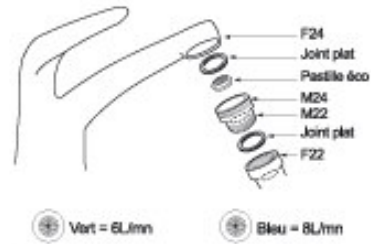

Désignation	Eco-raccord Male 22 Male24 éco pastilles 6l et 8l/mn
Gencod	3760187590226
Famille	Divers

PLUS PRODUIT

- Economie d'eau et d'énergie
- Adaptateur male/femelle
- Permet de réduire la consommation d'eau jusqu'à 70%

PLUS CONSOMMATEUR

CARACTERISTIQUES

Descriptif

- Raccord Male 22 Male 24
- Avec éco pastille bleue 6 litres/mn et verte 8 litres/mn

Poids

- 22grs

Marché

- Professionnels
- Collectivités