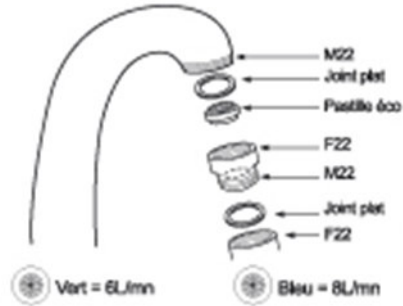

Désignation	Eco-raccord Male 22 Femelle 22 éco pastilles 6l et 8l/mn
Gencod	3760187590233
Famille	Divers

PLUS PRODUIT

- Economie d'eau et/ou d'énergie
- Adaptateur male/femelle
- Permet de réduire la consommation d'eau jusqu'à 70%

PLUS CONSOMMATEUR

CARACTERISTIQUES

Descriptif

- Raccord Male 22 Femelle 22
- Avec éco pastille bleue 6 litres/mn et verte 8 litres/mn

Poids

- 22grs

Marché

- Professionnels
- Collectivités